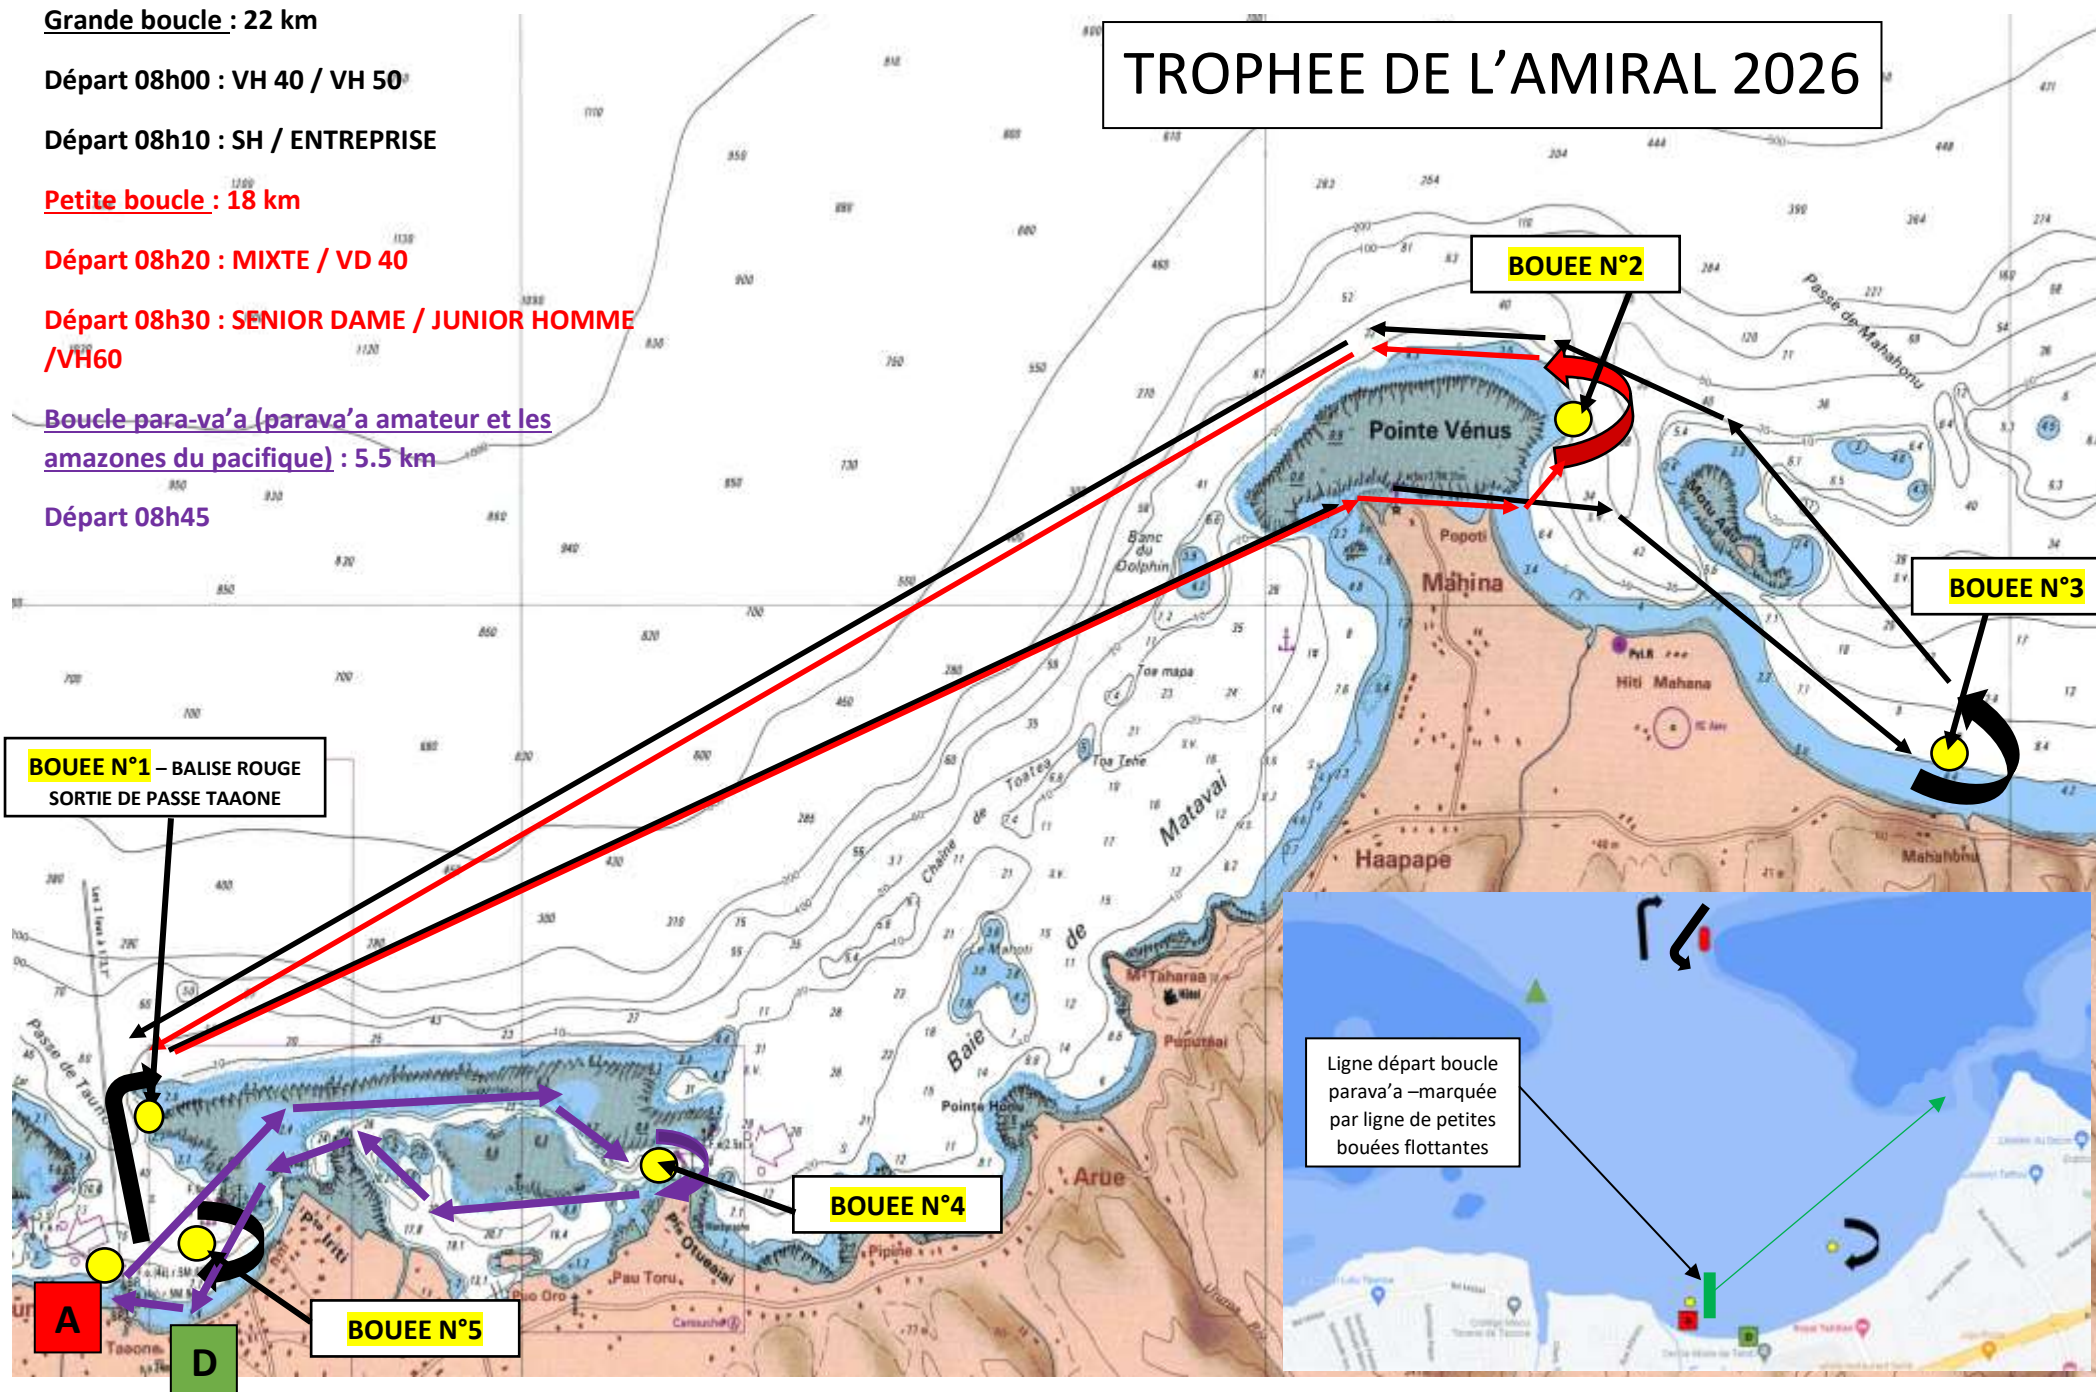

Grande boucle : 22 km

Départ 08h00 : VH 40 / VH 50

Départ 08h10 : SH / ENTREPRISE

Petite boucle : 18 km

Départ 08h20 : MIXTE / VD 40

Départ 08h30 : SENIOR DAME / JUNIOR HOMME / VH60

Boucle para-va'a (parava'a amateur et les amazones du pacifique) : 5.5 km

Départ 08h45

TROPHEE DE L'AMIRAL 2026

BOUEE N°1 – BALISE ROUGE
SORTIE DE PASSE TAAONE

BOUEE N°2

BOUEE N°3

BOUEE N°4

BOUEE N°5

Ligne départ boucle
para-va'a –marquée
par ligne de petites
bouées flottantes